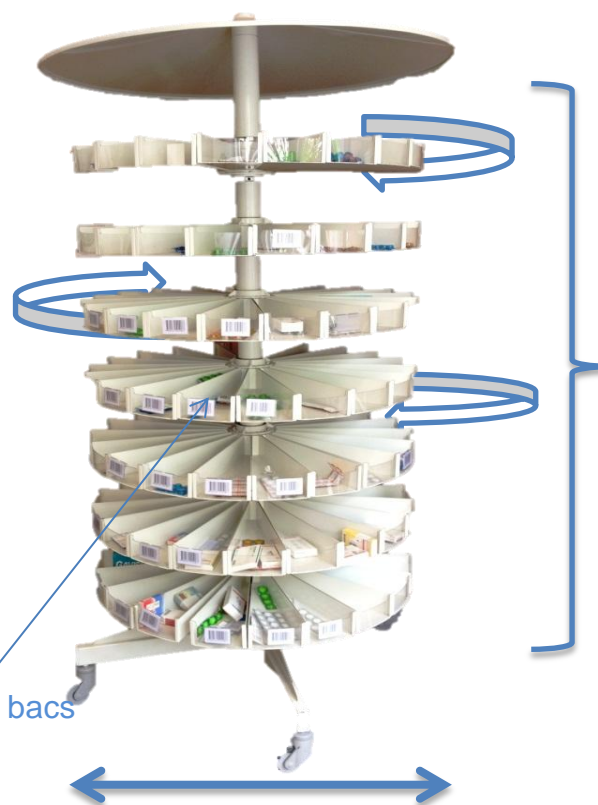

**Carrousel constitué de 7 niveaux
chacun équipé de 20 bacs repositionnables = 140 bacs**

1 plateau contient 20 bacs
amovibles

140 Spécialités

Diamètre 1100 mm

**Carrousel constitué de 7 niveaux
chacun équipé de 20 bacs repositionnables = 140 bacs**

Chariot de distribution